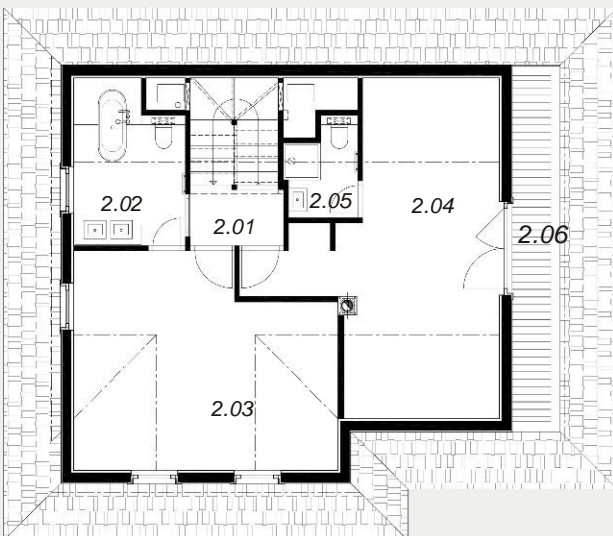

PÔDORYS PRÍZEMIE - GROUND PLAN 1.floor