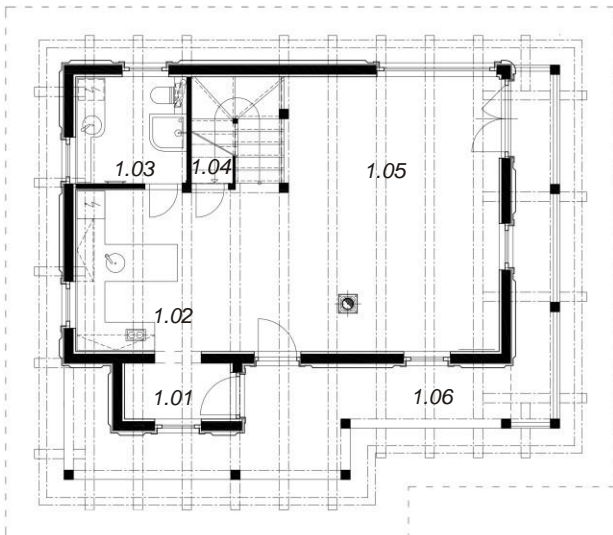

## LEGENDA 1.NP LEGEND 1.floor

Č.M.	Miestnosť Room	m2 / sq m
1.01	Zádvrie Hall	2,88
1.02	Kuchyňa Kitchen	9,38
1.03	Kúpeľňa+WC Bathroom+WC	5,44
1.04	Sklad pod schodiskom Storage	2,05
1.05	Obývačka + Jedáleň Living room + Dining room	35,99
1.06	Gánok Terrace	23,38
CELKOVÁ PLOCHA TOTAL AREA		79,12

## PÔDORYS PODKROVIA - GROUND PLAN 2.floor