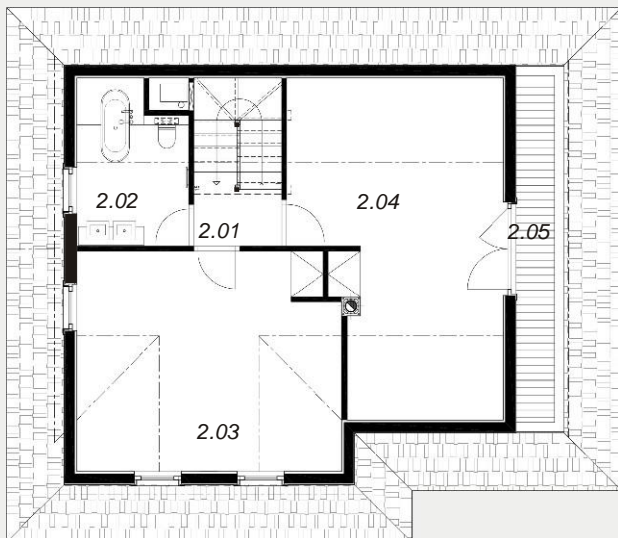

DREVENICA č.5

SITUÁCIA SITUATION

Nehuteľnosť Property	m2 / sq m
Pozemok Land	841,00
Drevenica Cottage	150,94

LEGENDA 1.NP LEGEND 1.floor

Č.M.	Miestnosť Room	m2 / sq m
1.01	Zádvrie Hall	2,88
1.02	Kuchyňa Kitchen	9,38
1.03	Kúpeľňa+WC Bathroom+WC	5,44
1.04	Sklad pod schodiskom Storage	2,05
1.05	Obývačka + Jedáleň Living room + Dining room	35,99
1.06	Gánok Terrace	23,38
CELKOVÁ PLOCHA TOTAL AREA		79,12

PÔDORYS PRÍZEMIE - GROUND PLAN 1.floor

LEGENDA 2.NP LEGEND 2.floor

Č.M.	Miestnosť Room	m2 / sq m
2.01	Chodba Hall	2,48
2.02	Kúpeľňa+WC Bathroom+WC	7,84
2.03	Detská izba Room	26,12
2.04	Rodičovská izba Room	29,28
2.05	Loggia Loggia	6,10
CELKOVÁ PLOCHA TOTAL AREA		71,82

PÔDORYS PODKROVIA - GROUND PLAN 2.floor