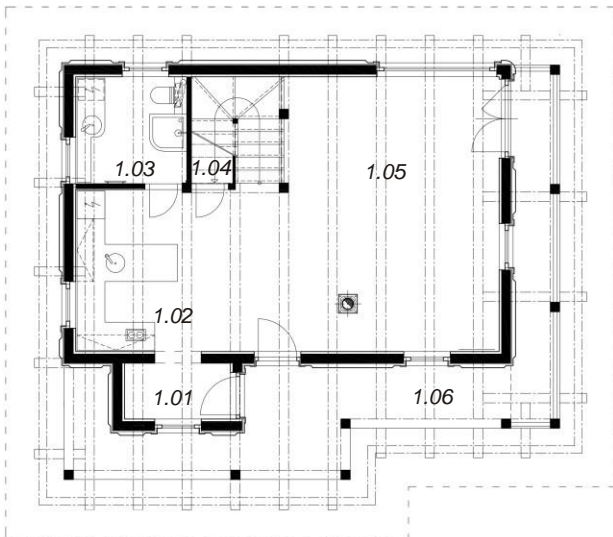

DREVENICA č.5

SITUÁCIA SITUATION

Nehuteľnosť Property	m2 / sq m
Pozemok Land	841,00
Drevenica Cottage	150,94

LEGENDA 1.NP LEGEND 1.floor

Č.M.	Miestnosť Room	m2 / sq m
1.01	Zádvrie Hall	2,88
1.02	Kuchyňa Kitchen	9,38
1.03	Kúpeľňa+WC Bathroom+WC	5,44
1.04	Sklad pod schodiskom Storage	2,05
1.05	Obývačka + Jedáleň Living room + Dining room	35,99
1.06	Gánok Terrace	23,38
CELKOVÁ PLOCHA TOTAL AREA		79,12

PÔDORYS PRÍZEMIE - GROUND PLAN 1.floor

LEGENDA 2.NP LEGEND 2.floor

Č.M.	Miestnosť Room	m2 / sq m
2.01	Chodba Hall	2,48
2.02	Kúpeľňa+WC Bathroom+WC	7,84
2.03	Detská izba Room	26,12
2.04	Rodičovská izba Room	29,28
2.05	Loggia Loggia	6,10
CELKOVÁ PLOCHA TOTAL AREA		71,82

PÔDORYS PODKROVIA - GROUND PLAN 2.floor