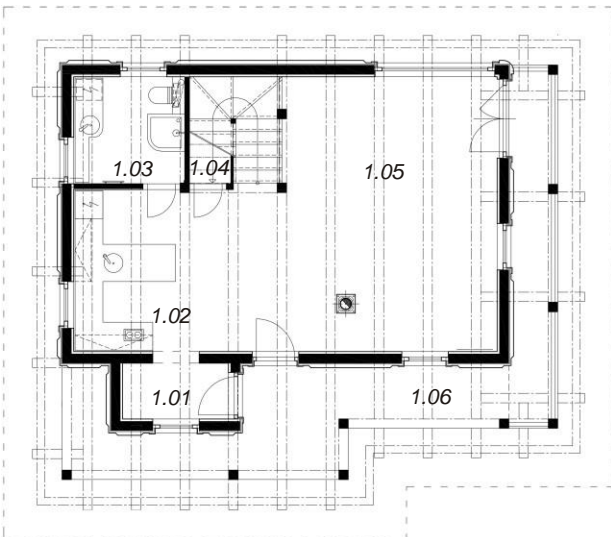

DREVENICA č.4

SITUÁCIA SITUATION

Nehuteľnosť Property	m2 / sq m
Pozemok Land	876,00
Drevenica Cottage	148,40

LEGENDA 1.NP LEGEND 1.floor

Č.M.	Miestnosť Room	m2 / sq m
1.01	Zádvie Hall	2,88
1.02	Kuchyňa Kitchen	9,38
1.03	Kúpeľňa+WC Bathroom+WC	5,44
1.04	Sklad pod schodiskom Storage	2,05
1.05	Obývačka + Jedáleň Living room + Dining room	35,99
1.06	Gánok Terrace	23,38
CELKOVÁ PLOCHA TOTAL AREA		79,12

PÔDORYS PRÍZEMIE - GROUND PLAN 1.floor

LEGENDA 2.NP LEGEND 2.floor

Č.M.	Miestnosť Room	m2 / sq m
2.01	Chodba Hall	2,48
2.02	Kúpeľňa+WC Bathroom+WC	7,84
2.03	Ďetská izba Room	24,13
2.04	Rodičovská izba Room	25,77
2.05	Kúpeľňa+WC Bathroom+WC	2,96
2.06	Loggia Loggia	6,10
CELKOVÁ PLOCHA TOTAL AREA		69,28

PÔDORYS PODKROVIA - GROUND PLAN 2.floor