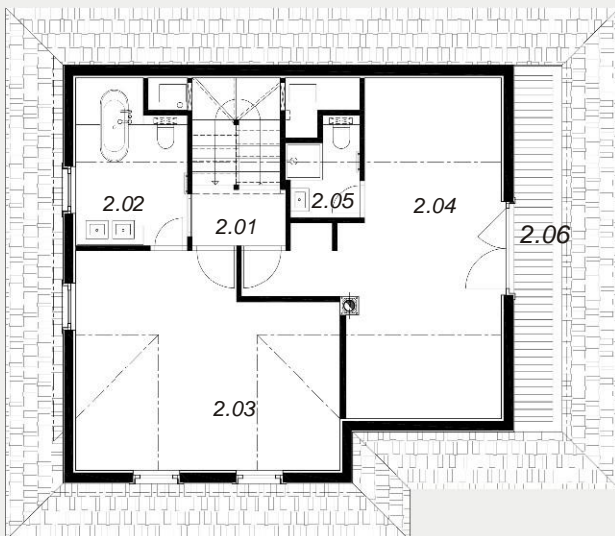

DREVENICA č.4

SITUÁCIA SITUATION

Nehuteľnosť Property	m2 / sq m
Pozemok Land	876,00
Drevenica Cottage	148,40

LEGENDA 1.NP LEGEND 1.floor

Č.M.	Miestnosť Room	m2 / sq m
1.01	Zádvie Hall	2,88
1.02	Kuchyňa Kitchen	9,38
1.03	Kúpeľňa+WC Bathroom+WC	5,44
1.04	Sklad pod schodiskom Storage	2,05
1.05	Obývačka + Jedáleň Living room + Dining room	35,99
1.06	Gánok Terrace	23,38
CELKOVÁ PLOCHA TOTAL AREA		79,12

PÔDORYS PRÍZEMIE - GROUND PLAN 1.floor

LEGENDA 2.NP LEGEND 2.floor

Č.M.	Miestnosť Room	m2 / sq m
2.01	Chodba Hall	2,48
2.02	Kúpeľňa+WC Bathroom+WC	7,84
2.03	Ďetská izba Room	24,13
2.04	Rodičovská izba Room	25,77
2.05	Kúpeľňa+WC Bathroom+WC	2,96
2.06	Loggia Loggia	6,10
CELKOVÁ PLOCHA TOTAL AREA		69,28

PÔDORYS PODKROVIA - GROUND PLAN 2.floor