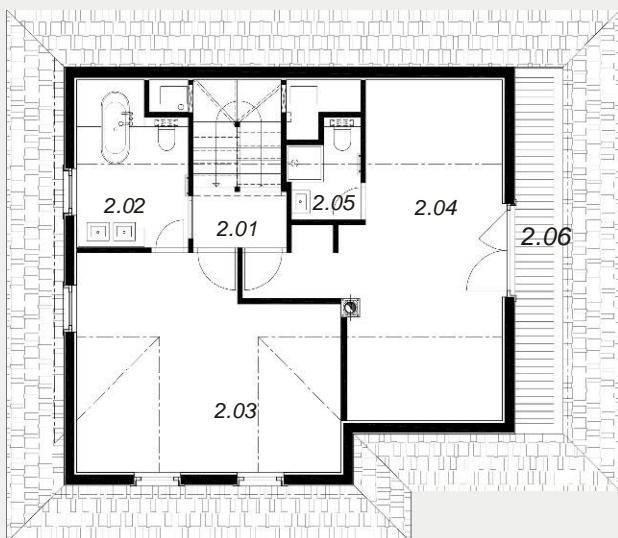

DREVENICA č.10

SITUÁCIA SITUATION

Nehuteľnosť <i>Property</i>	m ² / sq m
Pozemok <i>Land</i>	579,00
Drevenica <i>Cottage</i>	148,40

LEGENDA 1.NP LEGEND 1.floor

Č.M.	Miestnosť <i>Room</i>	m ² / sq m
1.01	Zádvie <i>Hall</i>	2,88
1.02	Kuchyňa <i>Kitchen</i>	9,38
1.03	Kúpeľňa+WC <i>Bathroom+WC</i>	5,44
1.04	Sklad pod schodiskom <i>Storage</i>	2,05
1.05	Obývačka + Jedáleň <i>Living room + Dining room</i>	35,99
1.06	Gánok <i>Terrace</i>	23,38
CELKOVÁ PLOCHA <i>TOTAL AREA</i>		79,12

PÔDORYS PRÍZEMIE - GROUND PLAN 1.floor

LEGENDA 2.NP LEGEND 2.floor

Č.M.	Miestnosť <i>Room</i>	m ² / sq m
2.01	Chodba <i>Hall</i>	2,48
2.02	Kúpeľňa+WC <i>Bathroom+WC</i>	7,84
2.03	Detská izba <i>Room</i>	24,13
2.04	Rodičovská izba <i>Room</i>	25,77
2.05	Kúpeľňa+WC <i>Bathroom+WC</i>	2,96
2.06	Loggia <i>Loggia</i>	6,10
CELKOVÁ PLOCHA <i>TOTAL AREA</i>		69,28

PÔDORYS PODKROVIA - GROUND PLAN 2.floor