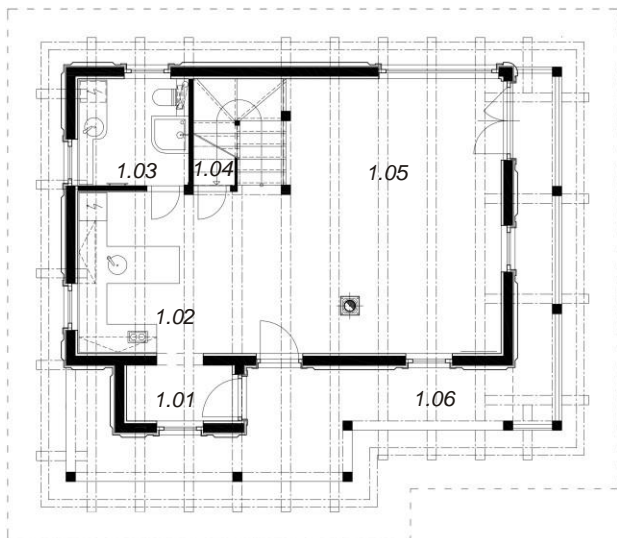

DREVENICA č.10

SITUÁCIA SITUATION

Nehuteľnosť <i>Property</i>	m ² / sq m
Pozemok <i>Land</i>	579,00
Drevenica <i>Cottage</i>	148,40

LEGENDA 1.NP LEGEND 1.floor

Č.M.	Miestnosť <i>Room</i>	m ² / sq m
1.01	Zádvie <i>Hall</i>	2,88
1.02	Kuchyňa <i>Kitchen</i>	9,38
1.03	Kúpeľňa+WC <i>Bathroom+WC</i>	5,44
1.04	Sklad pod schodiskom <i>Storage</i>	2,05
1.05	Obývačka + Jedáleň <i>Living room + Dining room</i>	35,99
1.06	Gánok <i>Terrace</i>	23,38
CELKOVÁ PLOCHA <i>TOTAL AREA</i>		79,12

PÔDORYS PRÍZEMIE - GROUND PLAN 1.floor

LEGENDA 2.NP LEGEND 2.floor

Č.M.	Miestnosť <i>Room</i>	m ² / sq m
2.01	Chodba <i>Hall</i>	2,48
2.02	Kúpeľňa+WC <i>Bathroom+WC</i>	7,84
2.03	Detská izba <i>Room</i>	24,13
2.04	Rodičovská izba <i>Room</i>	25,77
2.05	Kúpeľňa+WC <i>Bathroom+WC</i>	2,96
2.06	Loggia <i>Loggia</i>	6,10
CELKOVÁ PLOCHA <i>TOTAL AREA</i>		69,28

PÔDORYS PODKROVIA - GROUND PLAN 2.floor